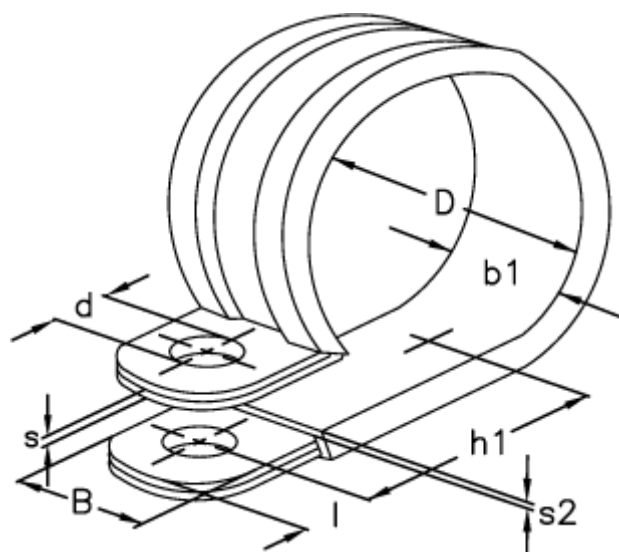

Varenummer: 029420015012
Beskrivelse: Norma rørbøjle RSGU 1. 12/15 W1 EPDM
Pk a 100 stk

Mål

b1	= 18.5
Bredde B	= 15
d	= 6.4
Diameter D	= 12
h1	= 17.2
l	= 6.0
s	= 0.60
s2	= 1.5